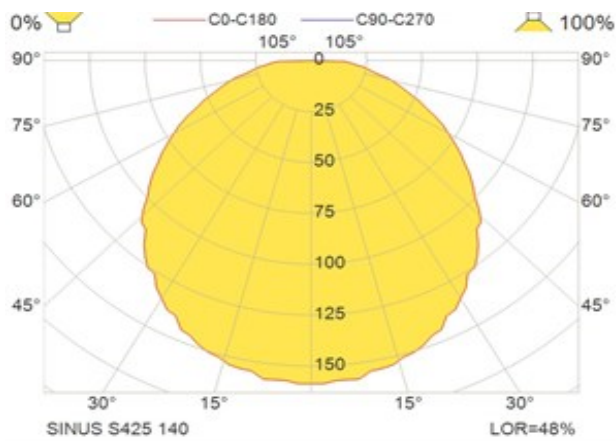

### Dimensioner

Höjd (mm)	9 3
Diameter(mm)	4 2 5

Ritningar

Sinus	H	Ø
13, 18, 22, 40 W	93 mm	Ø 425 mm
24, 55 W	115 mm	Ø 525 mm