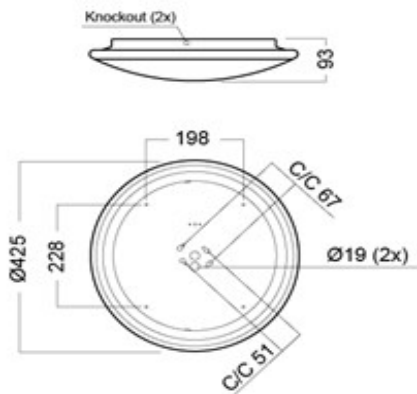

### Dimensioner

Höjd (mm)	9 3
Diameter(mm)	4 2 5

Ritningar

Sinus	H	Ø
13, 18, 22, 40 W	93 mm	Ø 425 mm
24, 55 W	115 mm	Ø 525 mm